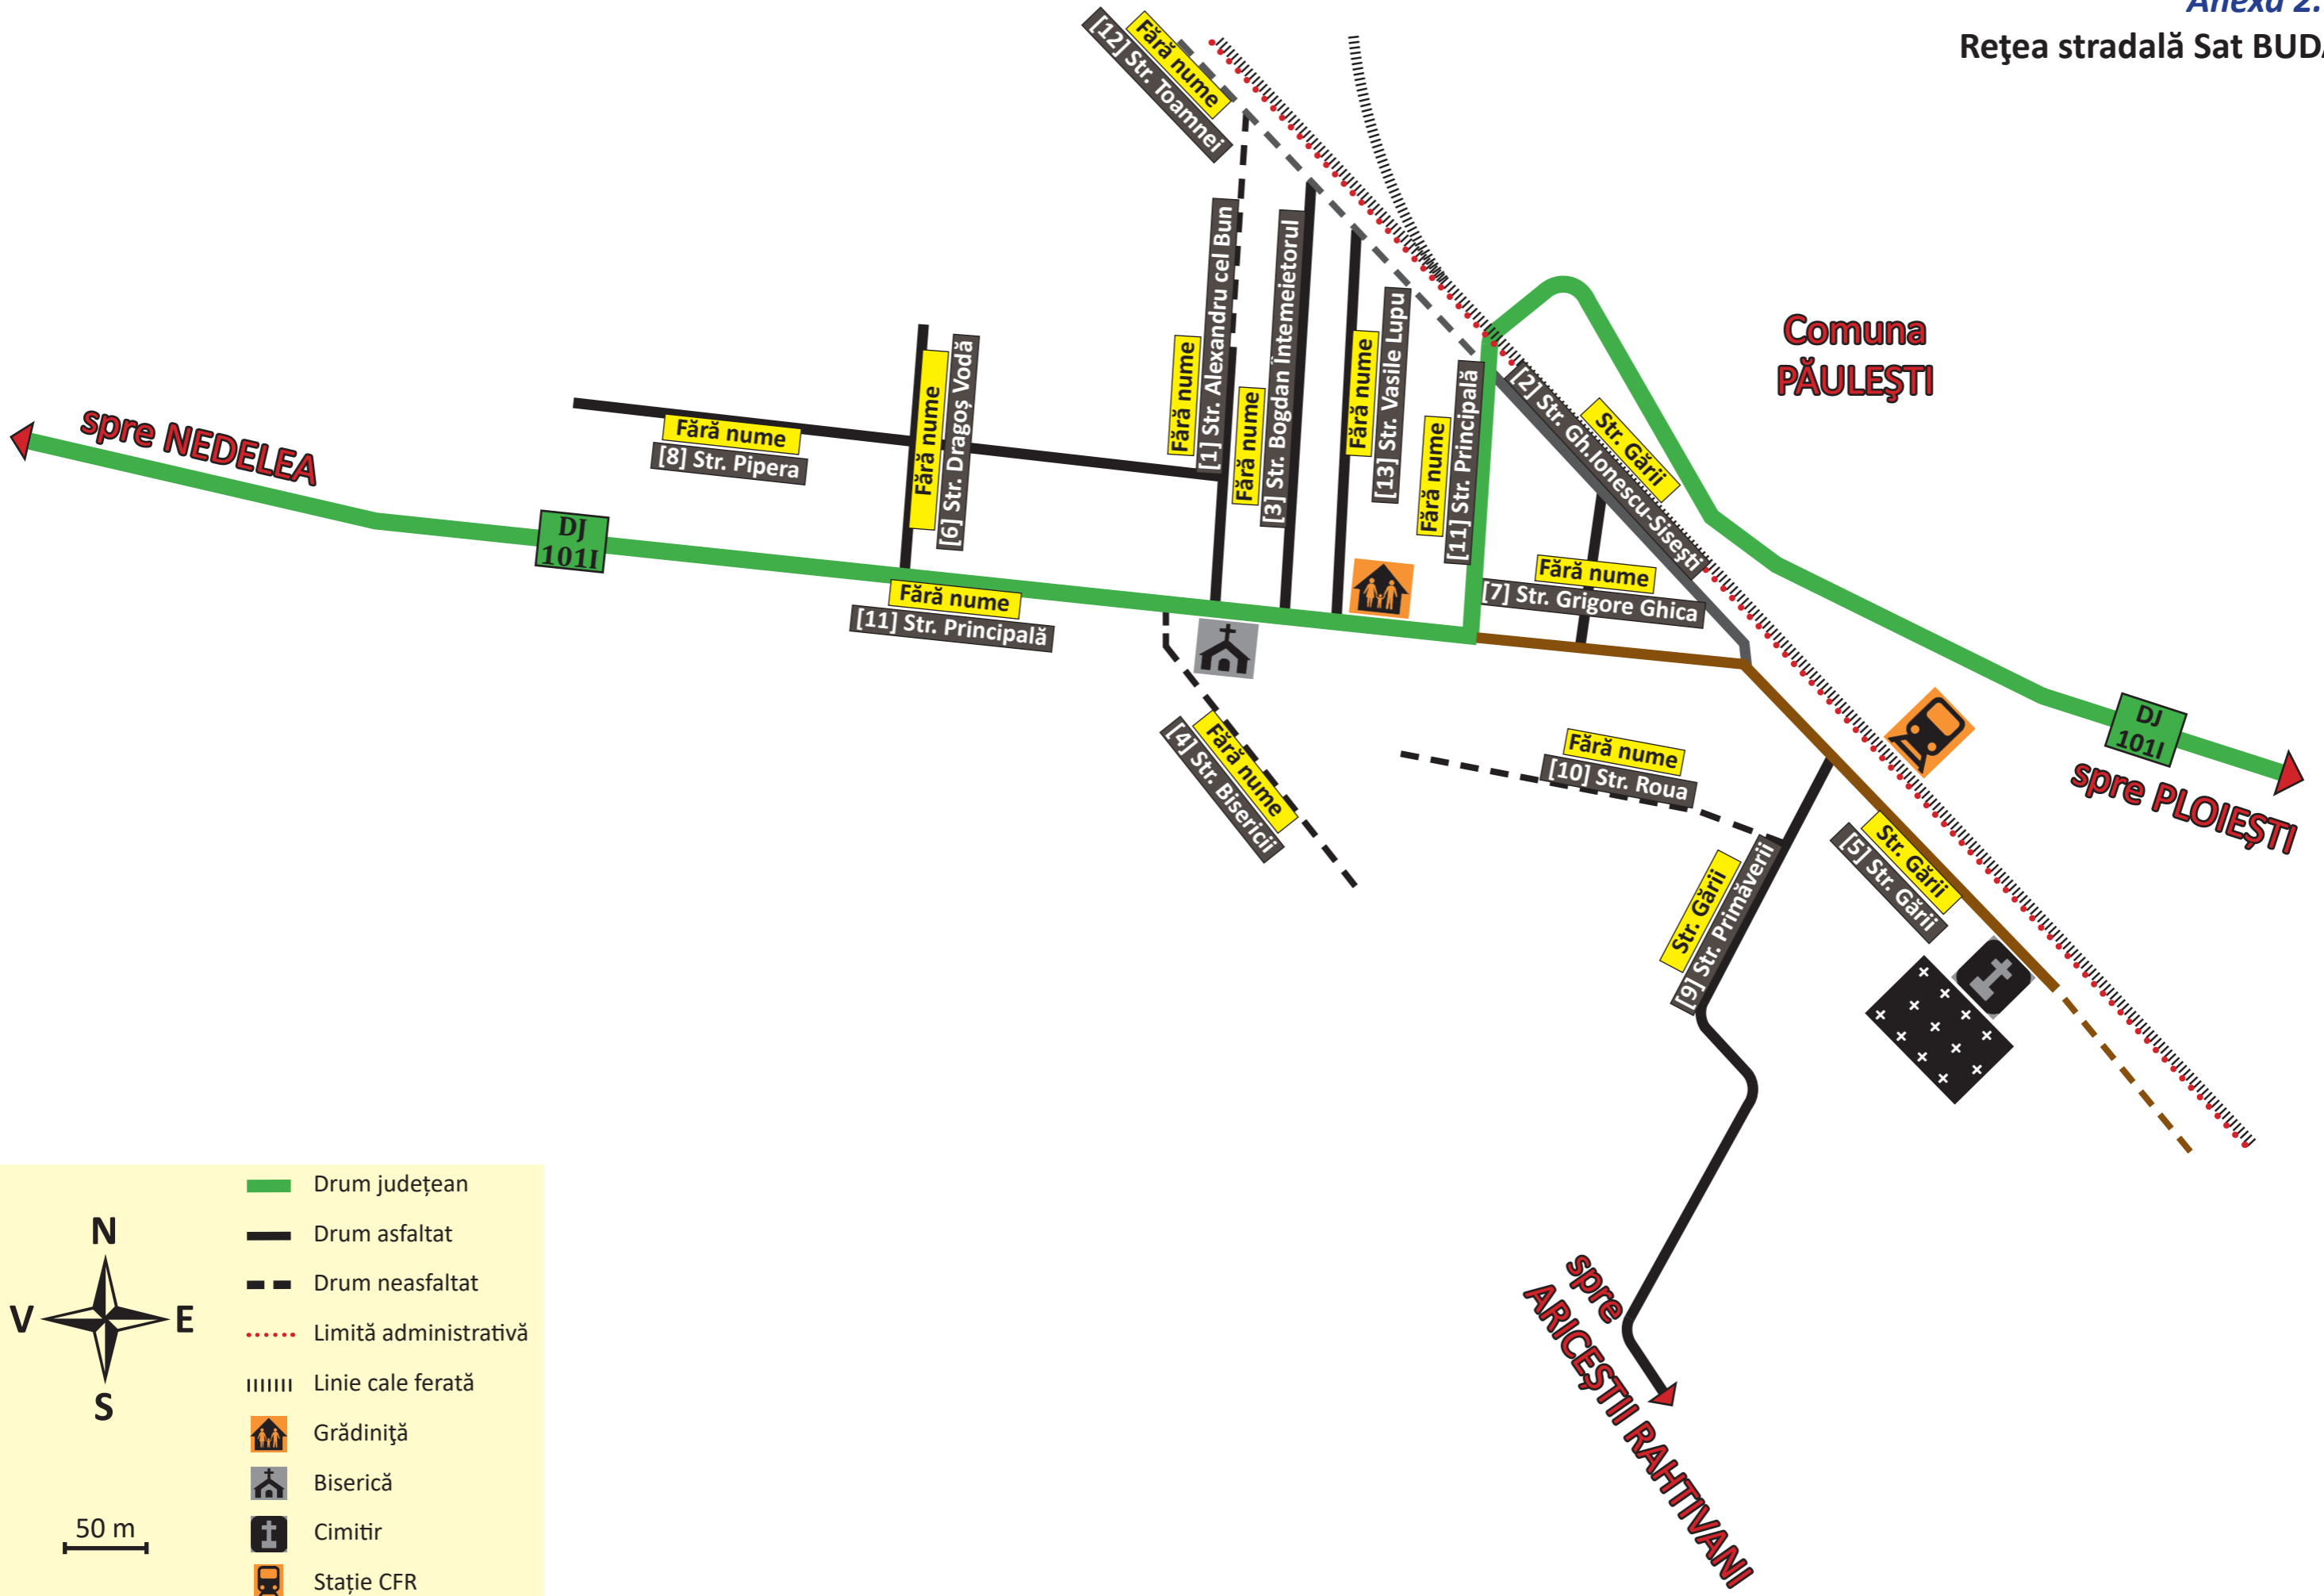

Comuna
PĂULEȘTI

	Drum județean
	Drum asfaltat
	Drum neasfaltat
	Limită administrativă
	Linie cale ferată
	Grădiniță
	Biserică
	Cimitir
	Stație CFR
	50 m